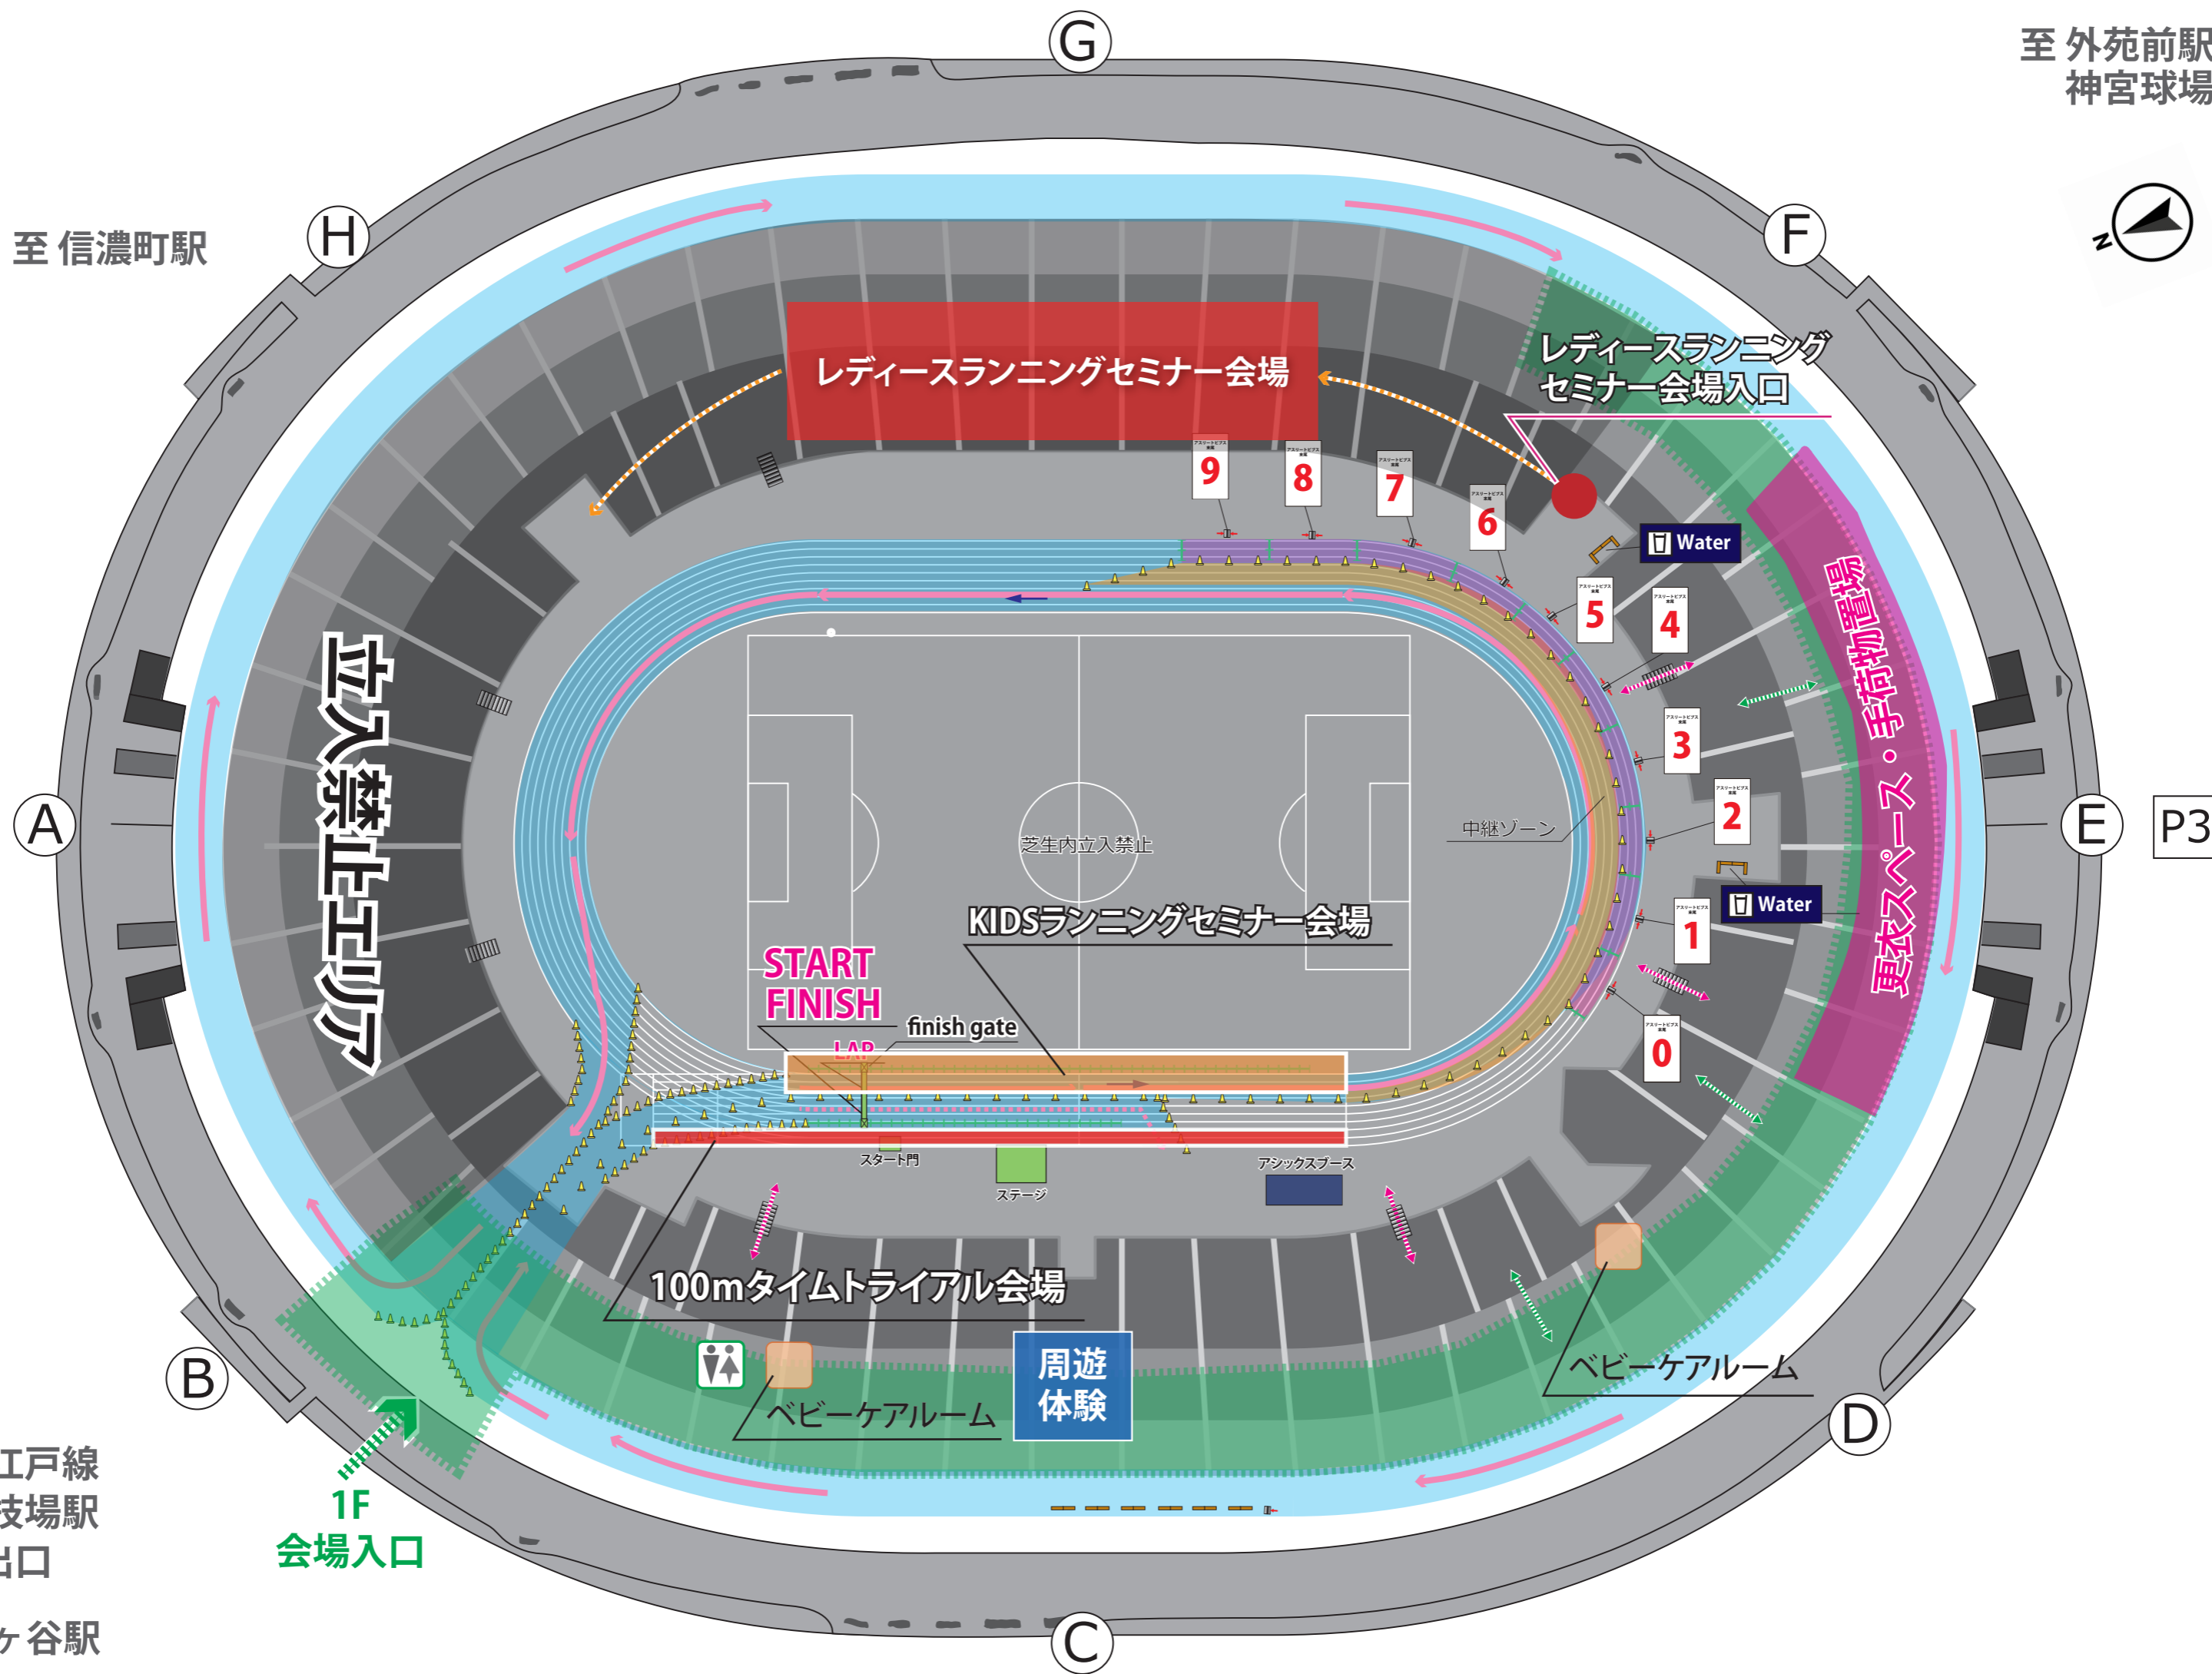

至 外苑前駅  
神宮球場

至 信濃町駅

立入禁止エリア

レディースランニングセミナー会場

レディースランニング  
セミナー会場入口

KIDSランニングセミナー会場

START  
FINISH

finish gate

更衣スペース・荷物置場

100mタイムトライアル会場

周遊  
体験

ベビーケアルーム

都営大江戸線  
国立競技場駅  
A2 出口

1F  
会場入口

至 千駄ヶ谷駅